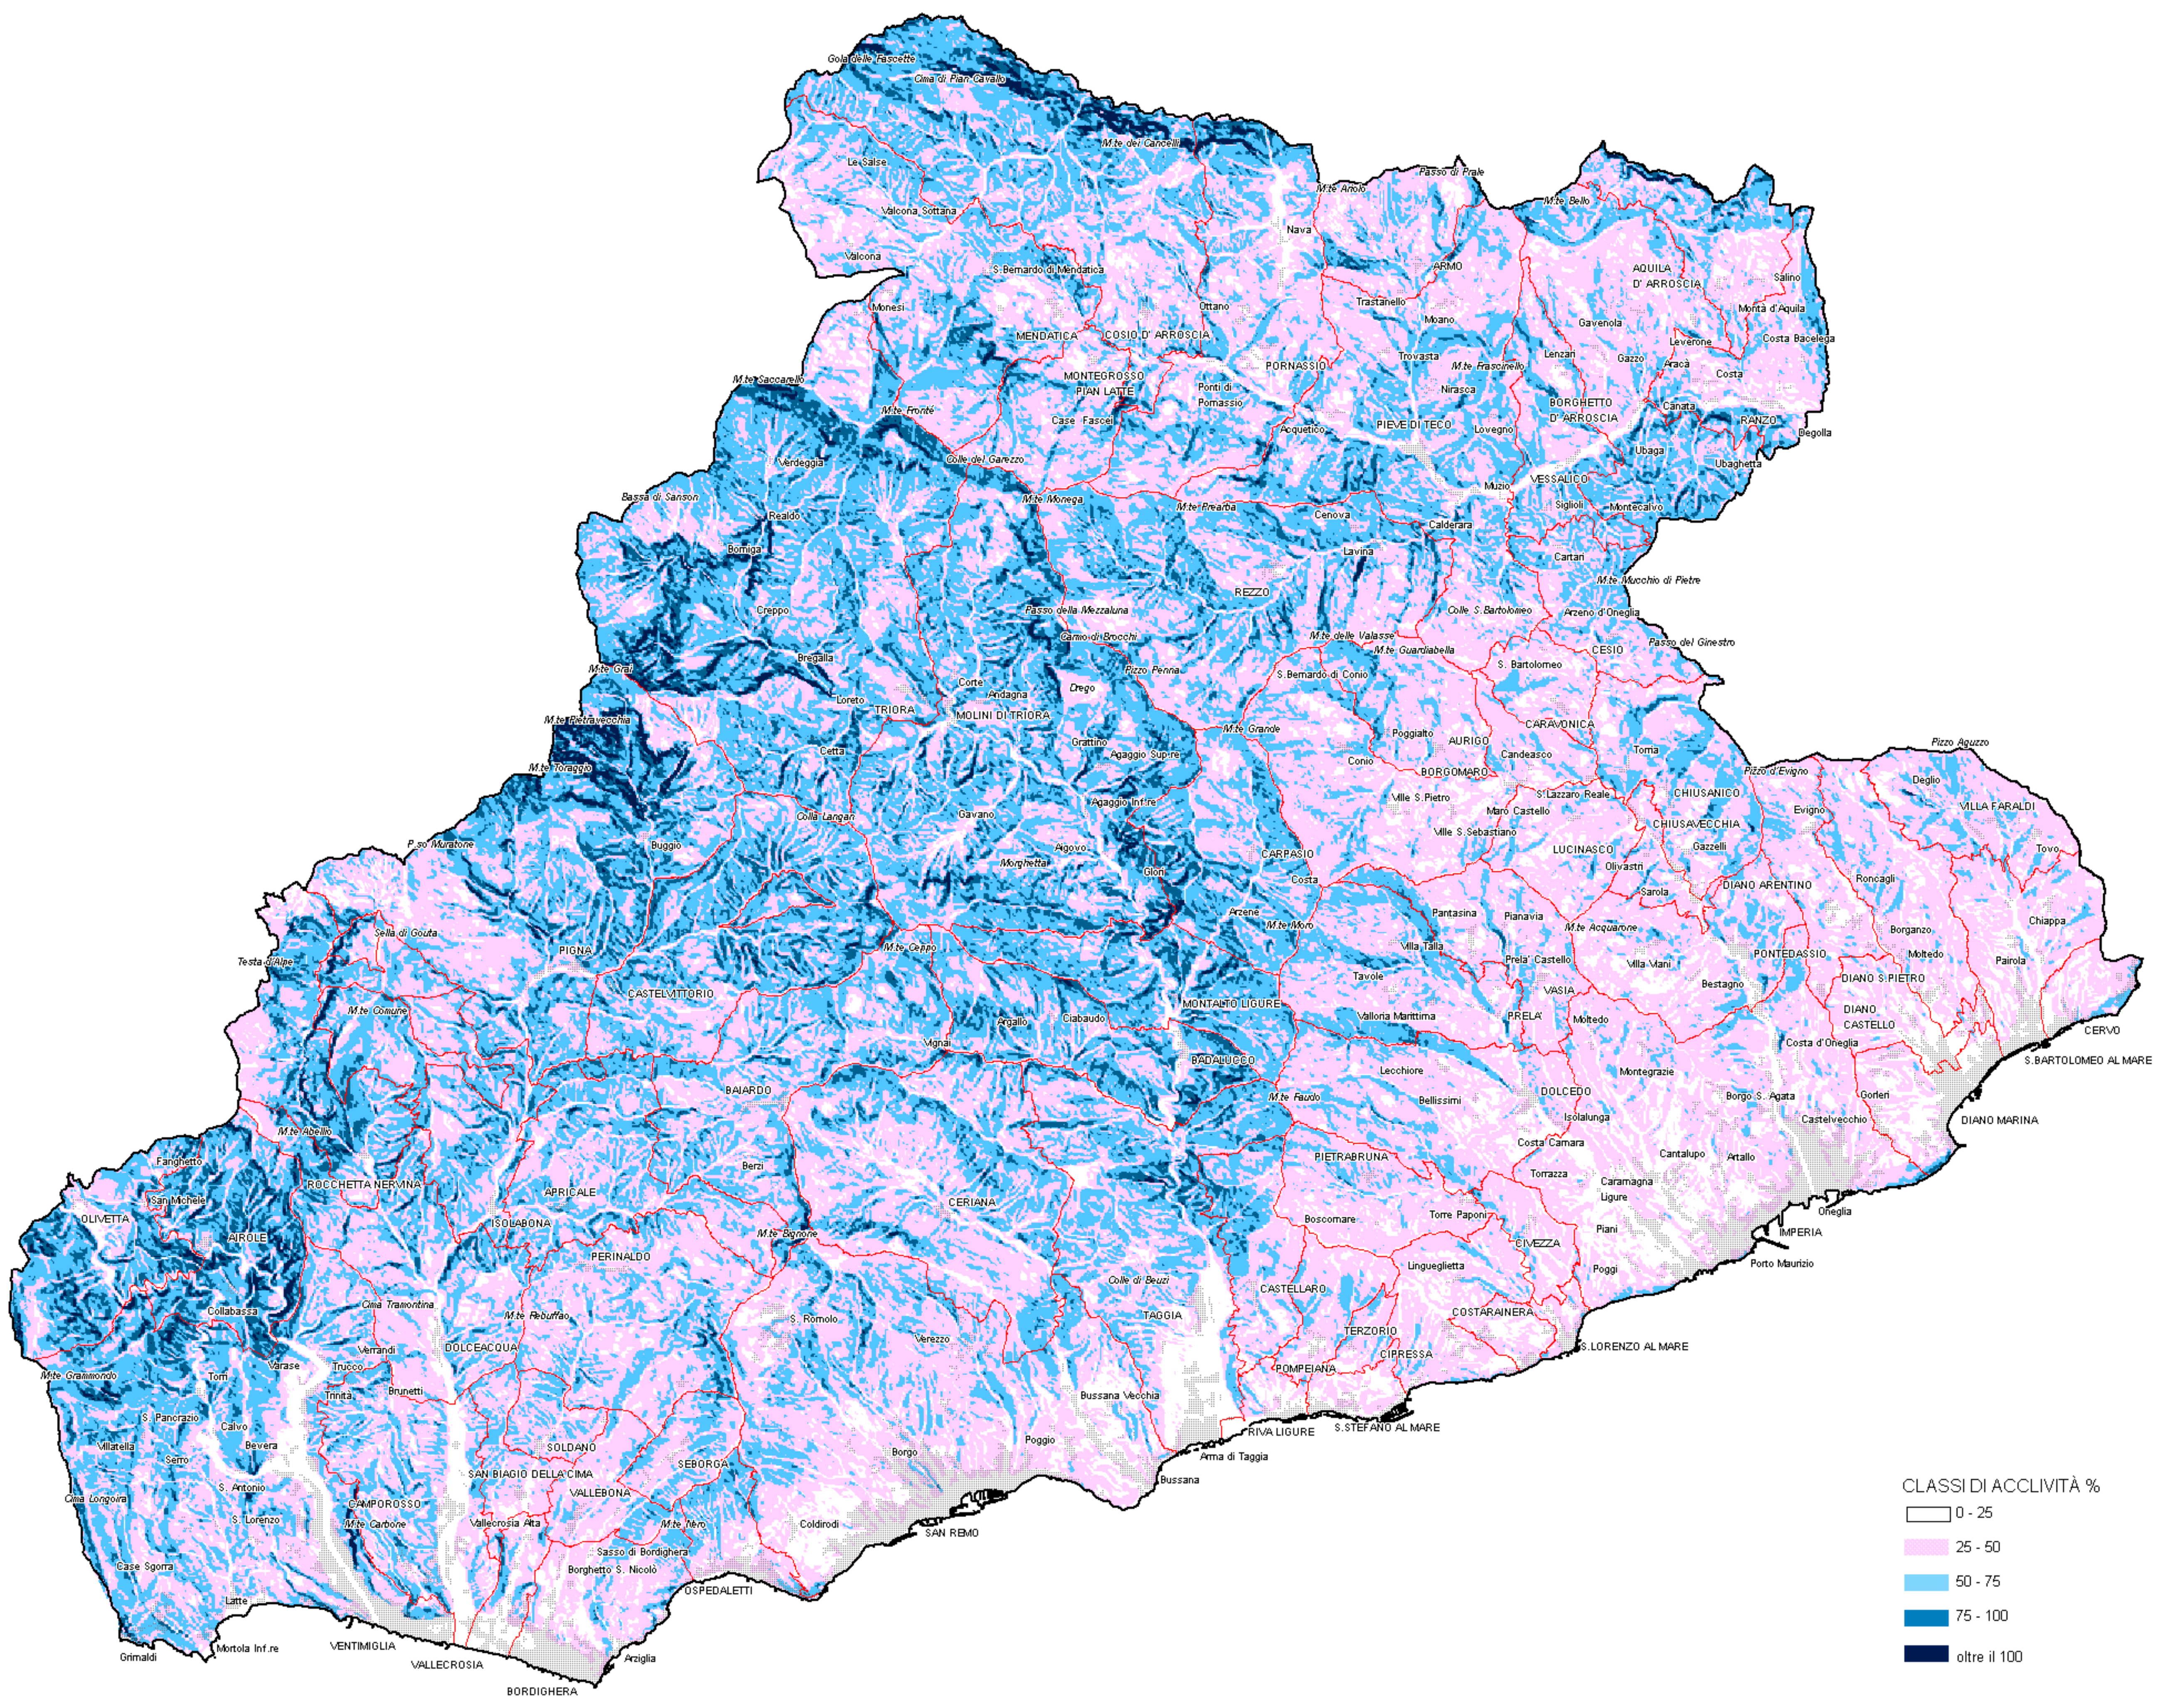

ZONE ALTIMETRICHE

- da 0 a 100 m.
- da 100 a 600 m.
- da 600 a 1000 m.
- da 1000 a 1500 m.
- oltre 1500 m.

CLASSI DI ACCLIVITÀ %

- 0 - 25
- 25 - 50
- 50 - 75
- 75 - 100
- oltre il 100

AMMINISTRAZIONE PROVINCIALE DI IMPERIA

PIANO TERRITORIALE DI COORDINAMENTO

QUADRO FONDATIVO

Zone Altimetriche - Classi di Acclività

DATA: MAGGIO 2001

TAV. N°

2

SCALA 1:800.000