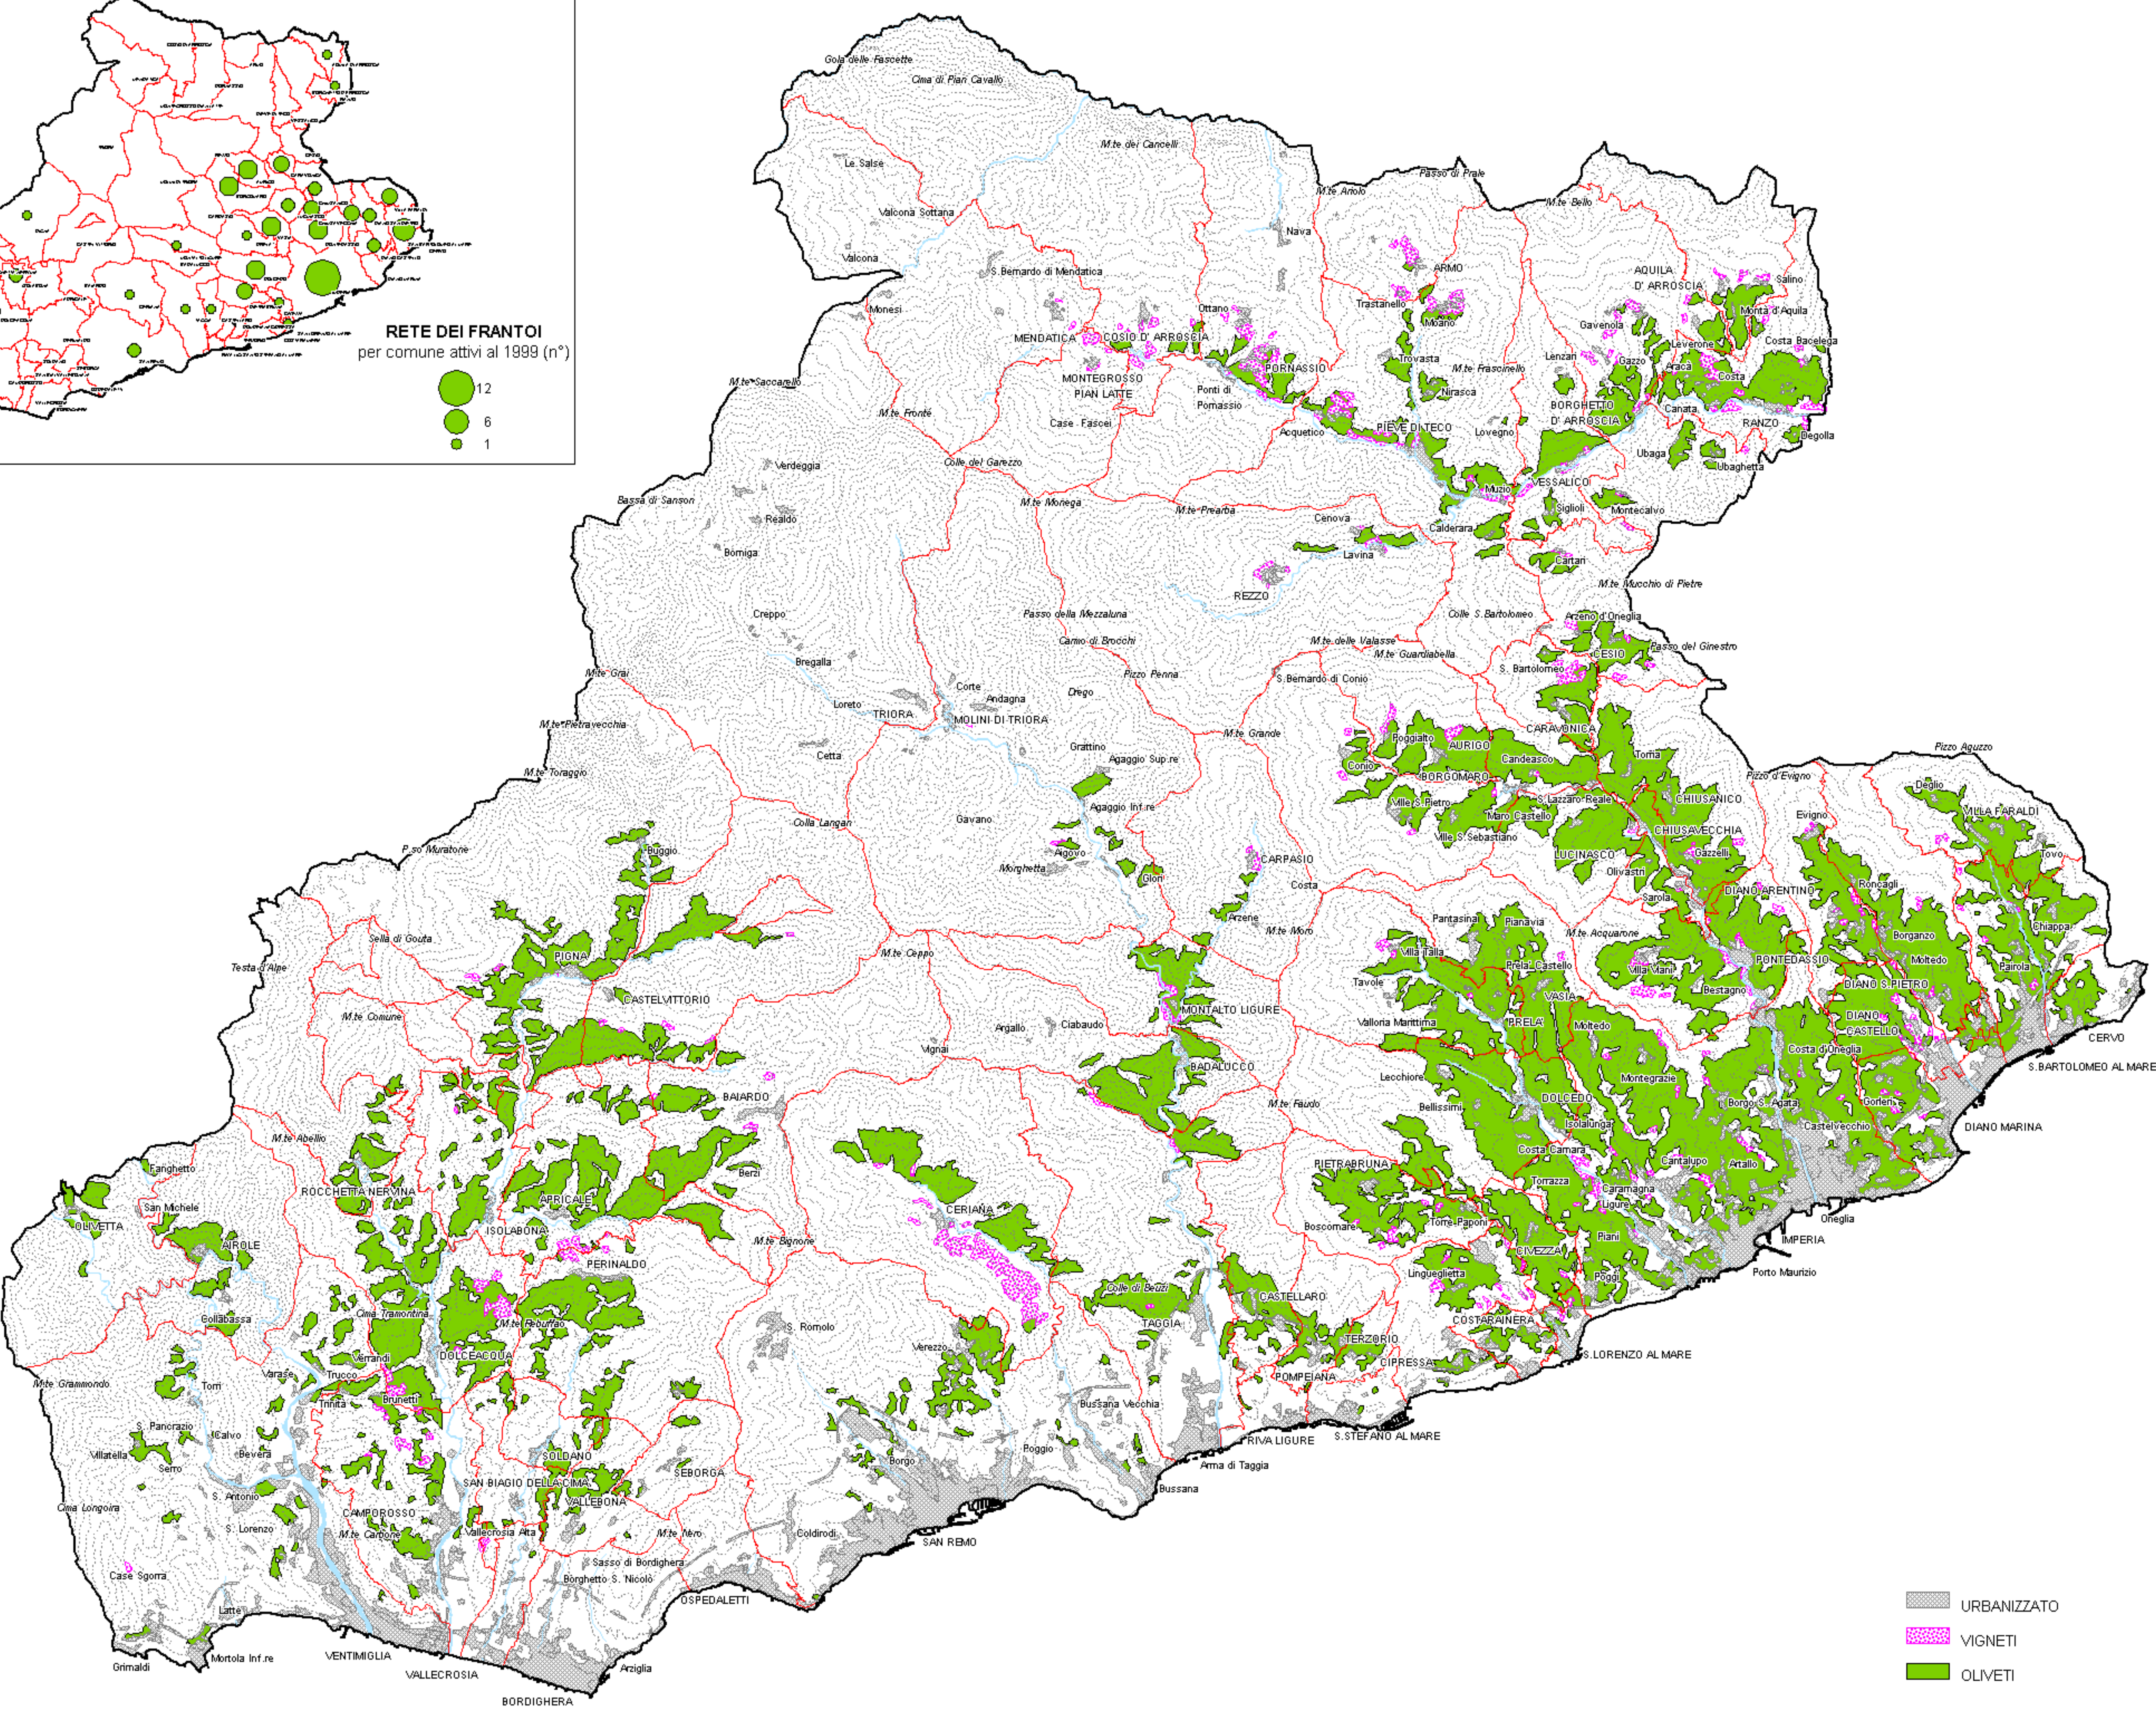

SCALA 1:400.000

- URBANIZZATO
- VIGNETI
- OLIVETI

AMMINISTRAZIONE PROVINCIALE DI IMPERIA

PIANO TERRITORIALE DI COORDINAMENTO

QUADRO FONDATIVO

Territori agricoli ad oliveti, vigneti

DATA: MAGGIO 2001

TAV. N°

14

SCALA 1:100.000