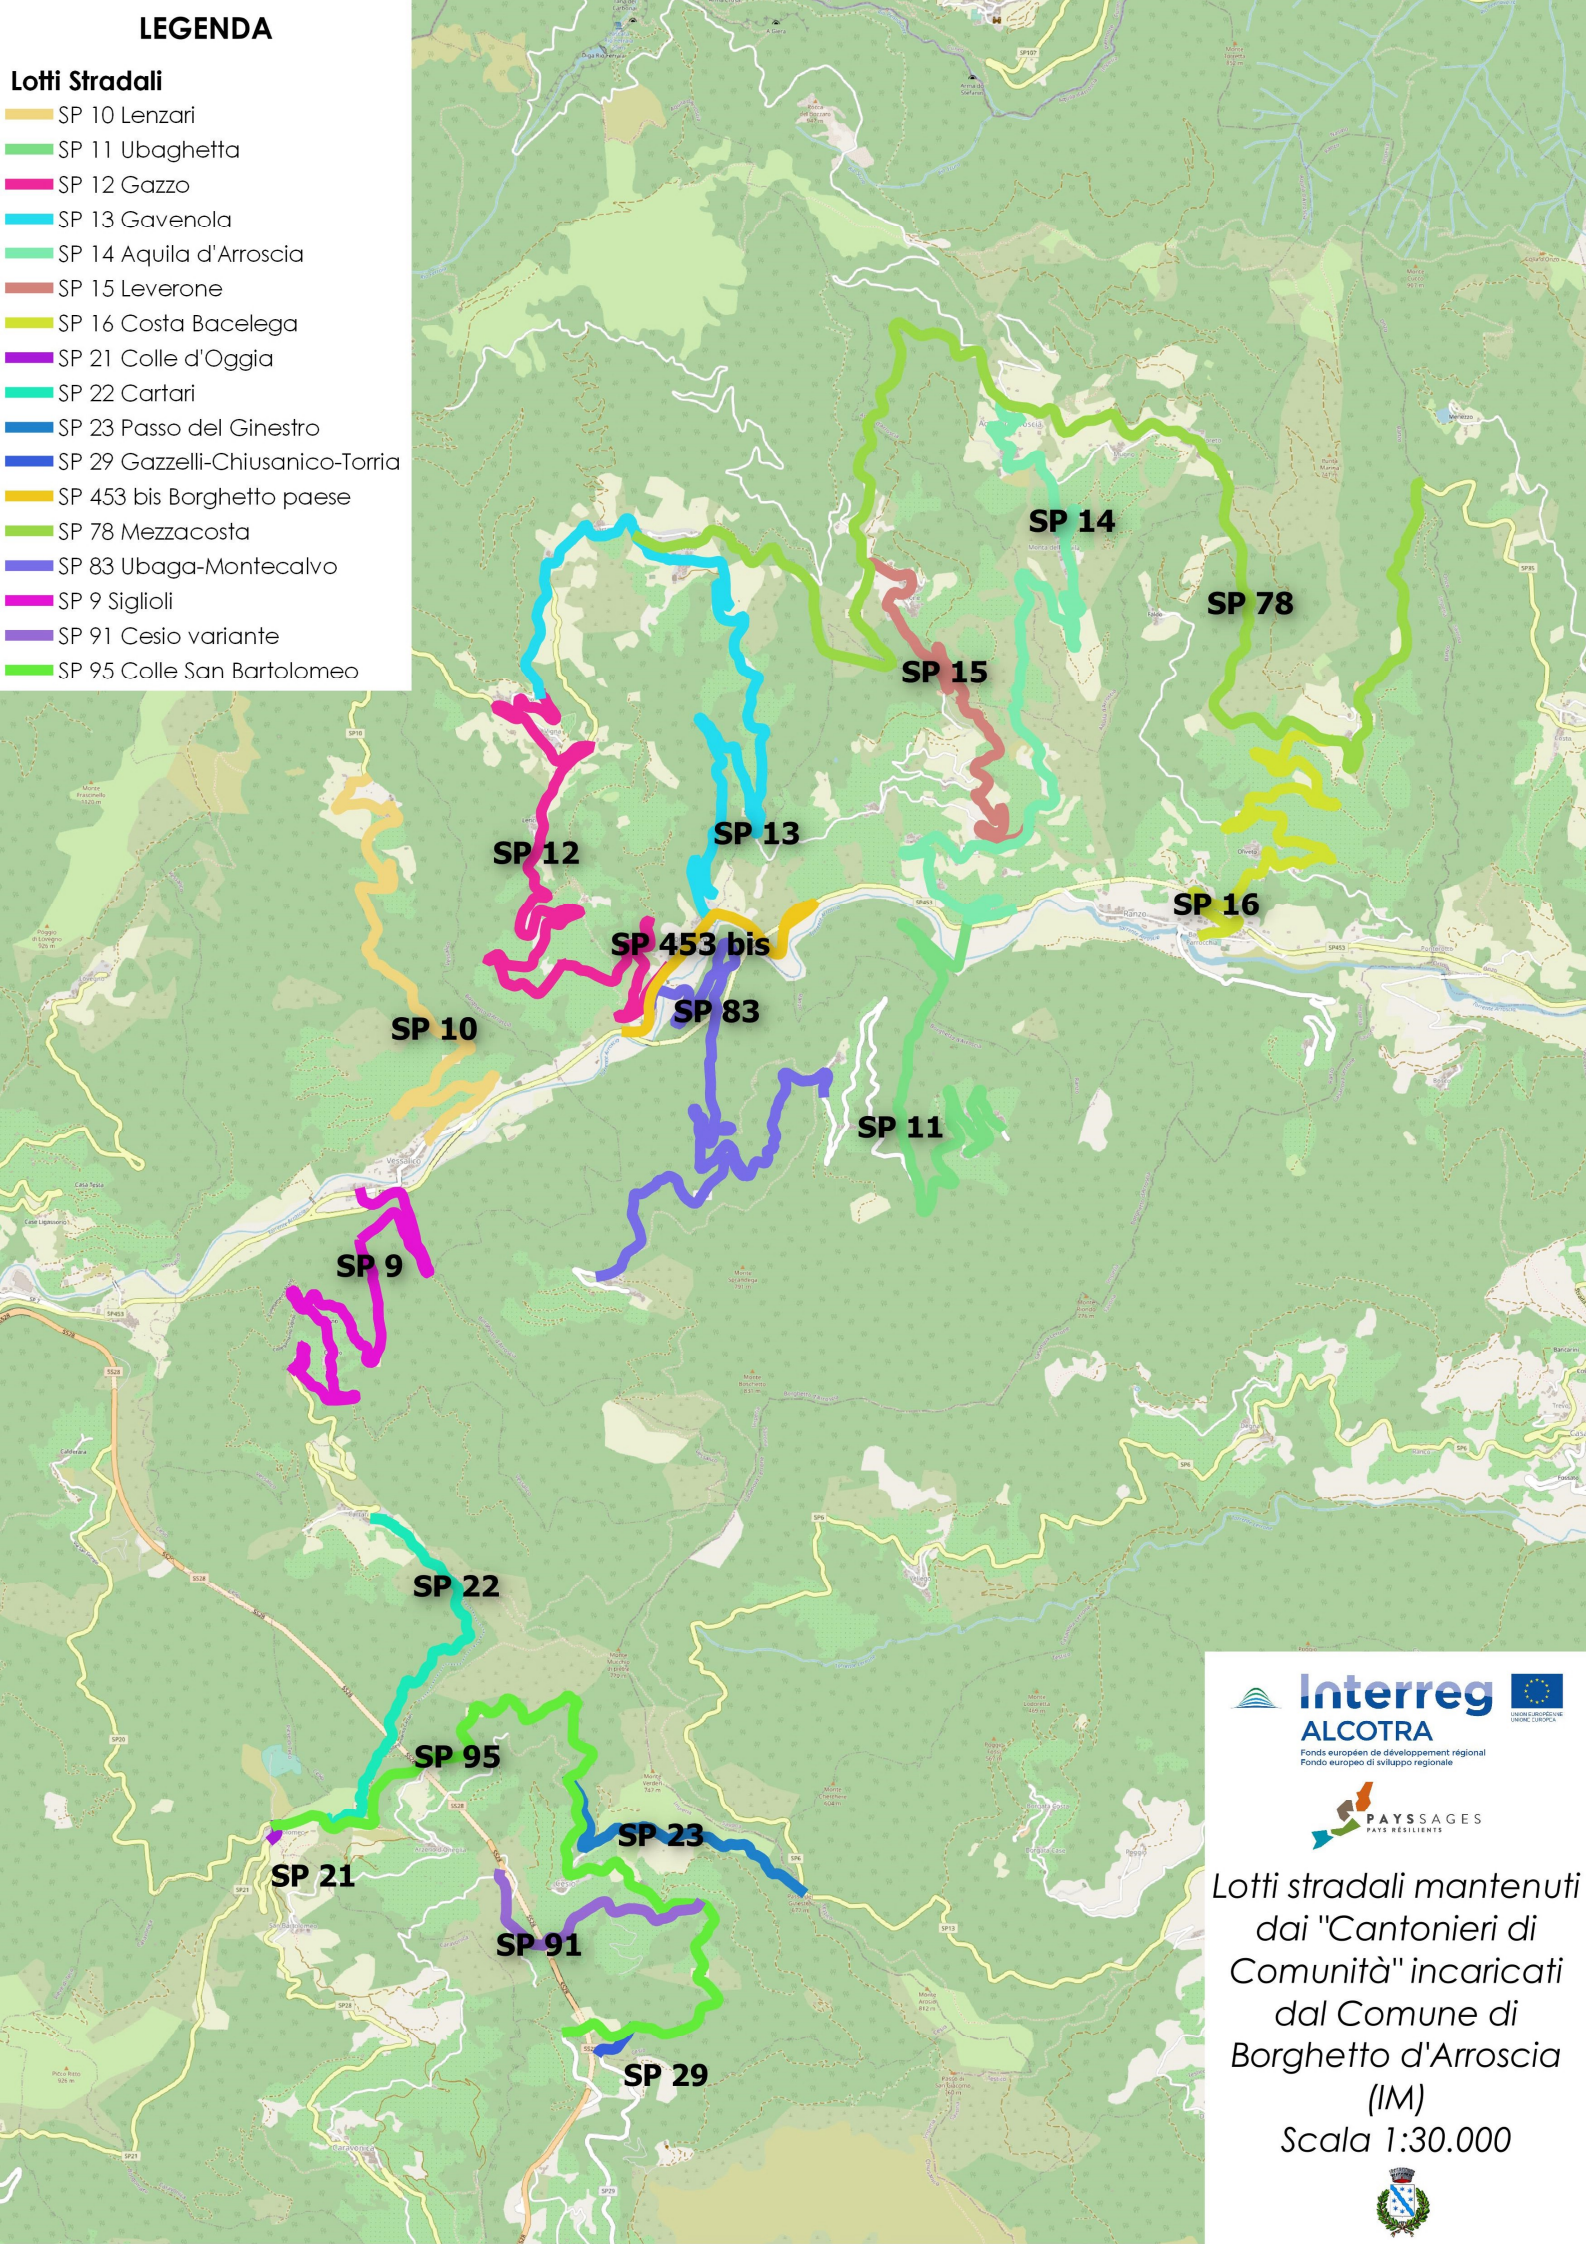

LEGENDA

Lotti Stradali

- SP 10 Lenzari
- SP 11 Ubaghetta
- SP 12 Gazzo
- SP 13 Gavenola
- SP 14 Aquila d'Arroscia
- SP 15 Leverone
- SP 16 Costa Bacelega
- SP 21 Colle d'Oggia
- SP 22 Cartari
- SP 23 Passo del Ginestro
- SP 29 Gazzelli-Chiusanico-Torria
- SP 453 bis Borghetto paese
- SP 78 Mezzacosta
- SP 83 Ubaga-Montecalvo
- SP 9 Siglioli
- SP 91 Cesio variante
- SP 95 Colle San Bartolomeo

 **Interreg**
ALCOTRA
Fonds européen de développement régional
Fondo europeo di sviluppo regionale

 **PAYSSAGES**
PAYS RÉSILIENTS

Lotti stradali mantenuti
dai "Cantoneri di
Comunità" incaricati
dal Comune di
Borghetto d'Arroscia
(IM)

Scala 1:30.000